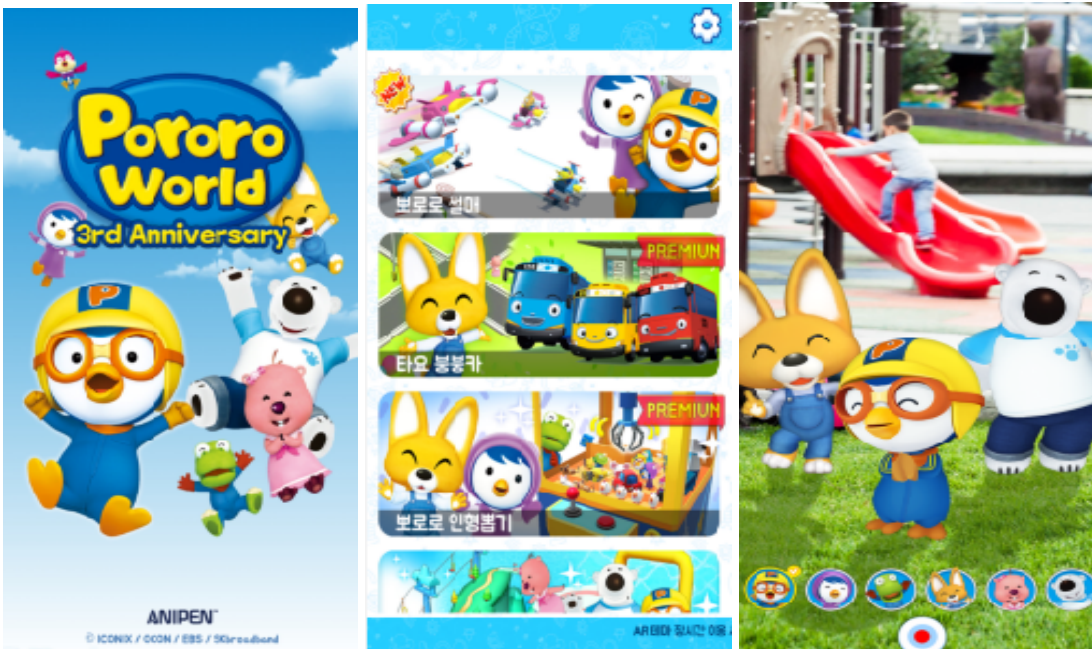

ANIPEN™

PRODUCT IMAGES

* 모든 이미지는 아래 링크에서 다운로드 가능합니다.

<https://drive.google.com/drive/folders/1DnWSlsc5uWoeOBUDZgKWYcoDhOmsBxDs?usp=sharing>

ANIPEN™

0. 애니펜 로고

1. 애니베어(AnibeaR)

[구글 플레이 다운로드](#) [앱스토어 다운로드](#) [앱 소개 영상](#) <https://youtu.be/VGA8hgZ2vkM>

2. 애니베어 존(AnibeaR Zone) : AR 키오스크

카카오프렌즈 포토부스

HOUSE of BTS

헬로키티 아일랜드

3. AR 모바일 게임

캐치! 티니핑 AR, 미니특공대 월드, 뽀로로월드 - AR 소꿉놀이, 로보카폴리 월드AR (시계방향으로)

3-1. 뽀로로월드 - AR 소꿉놀이

구글플레이 [다운로드](#) 앱스토어 [다운로드](#) 소개 영상 <https://youtu.be/XqeCoQ42ryk>

3-2. 로보카폴리 월드AR

구글플레이 다운로드 앱스토어 다운로드 소개 영상 <https://youtu.be/NsrhHeRkCEs>

3-3. 캐치! 티니핑 AR

구글플레이 다운로드 앱스토어 다운로드 소개 영상 <https://youtu.be/4U3TiVYc-Sk>

3-4. 미니특공대 월드

구글플레이 다운로드 앱스토어 다운로드 소개 영상 <https://youtu.be/kxJ4mIQclWQ>