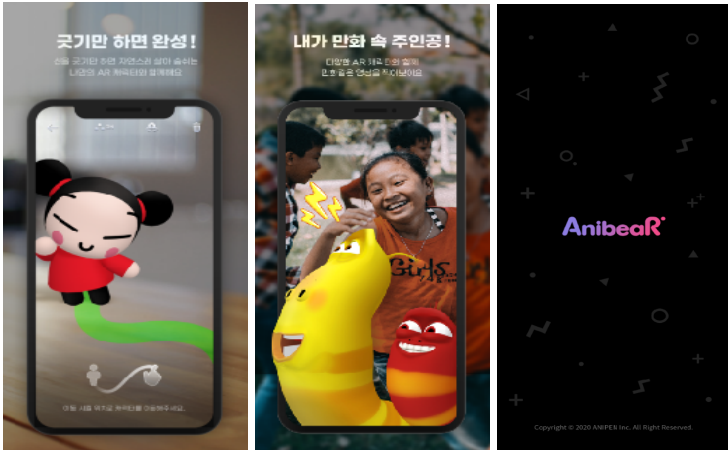

ANIPEN™

PRODUCT IMAGES

* 모든 이미지는 아래 링크에서 다운로드 가능합니다.

<https://drive.google.com/drive/folders/1DnWSlsc5uWoeOBUDZgKWYcoDhOmsBxDs?usp=sharing>

ANIPEN™

0. 애니펜 로고

1. 애니베어(AnibeaR)

[구글 플레이 다운로드](#) [앱스토어 다운로드](#) [앱 소개 영상](#) <https://youtu.be/VGA8hgZ2vkM>

2. 애니베어 존(AnibeaR Zone) : AR 키오스크

카카오프렌즈 포토부스

HOUSE of BTS

헬로키티 아일랜드

3. AR 모바일 게임

캐치! 티니핑 AR, 미니특공대 월드, 뽀로로월드 - AR 소꿉놀이, 로보카폴리 월드AR (시계방향으로)

3-1. 뽀로로월드 - AR 소꿉놀이

구글플레이 [다운로드](#) 앱스토어 [다운로드](#) 소개 영상 <https://youtu.be/XqeCoQ42ryk>