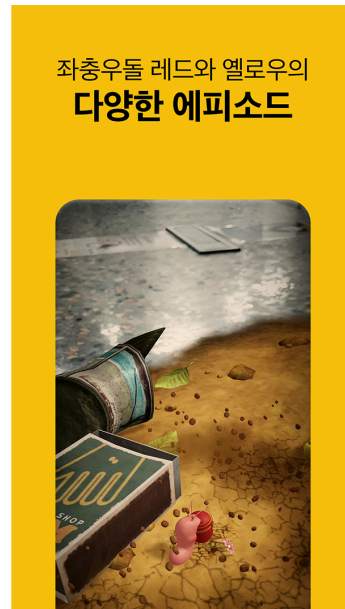

5. AR Toon

구글플레이 다운로드   앱스토어 다운로드   소개 영상 <https://youtu.be/mxKZiUy_szA>