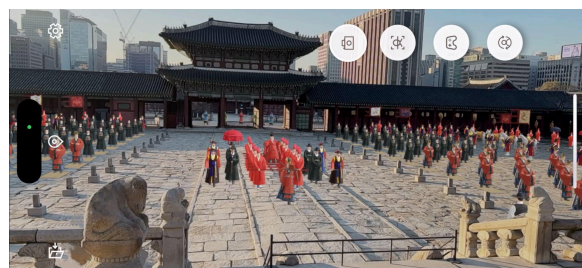

5. AR Toon

구글플레이 다운로드 앱스토어 다운로드 소개 영상 https://youtu.be/mxKZiUy_szA

6. XR쇼핑 앱 '코기뽀 숲'

구글플레이 다운로드 앱스토어 다운로드 소개 영상

7. New Business

문화재 XR 플랫폼
'헤리버스 공존'

프로젝트 컴어스
(멀티 IP형 메타버스)

프로젝트 메타펍스
(커뮤니티형 메타버스)

8. 문화재 XR 플랫폼 - 헤리버스 공존 : 경복궁 1887 진하례

9. '다이너스와 함께 AR' 및 '나도 다이너스 AI' 포토 키오스크

왼쪽부터 '나도 다이너스 AI', '다이너스와 함께 AR' 포토 키오스크