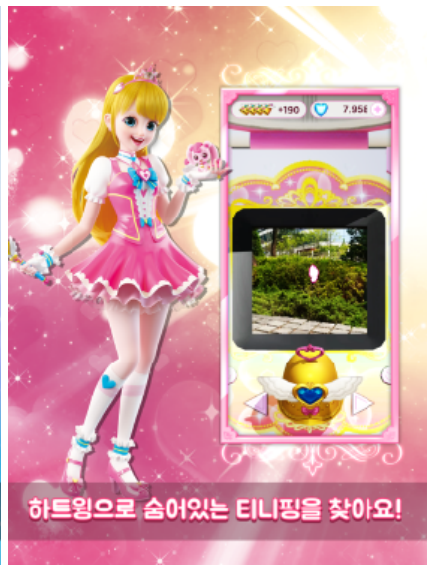

3-3. 캐치! 티니핑 AR

구글플레이 다운로드   앱스토어 다운로드   소개 영상 <https://youtu.be/4U3TiVYc-Sk>