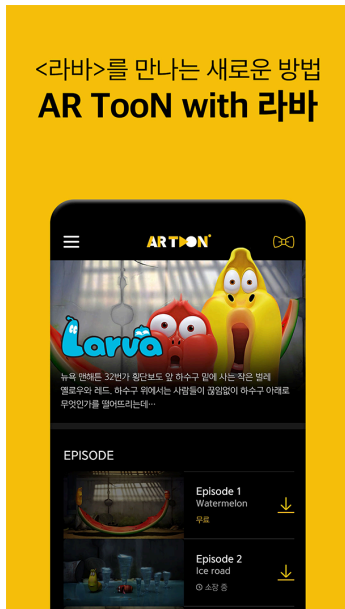

5. AR Toon

구글플레이 다운로드   앱스토어 다운로드   소개 영상 <https://youtu.be/mxKZiUy_szA>