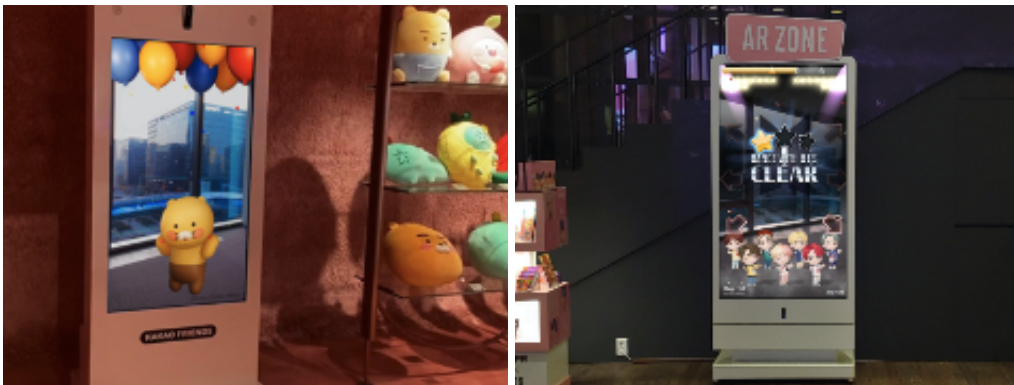

ANIPEN™

PRODUCT IMAGES

* 모든 이미지는 아래 링크에서 다운로드 가능합니다.

<https://drive.google.com/drive/folders/1DnWSlsc5uWoeOBUDZgKWYcoDhOmsBxDs?usp=sharing>

ANIPEN™

0. 애니펜 로고

1. 애니베어(AnibeaR)

[구글 플레이 다운로드](#) [앱스토어 다운로드](#) [앱 소개 영상](#) <https://youtu.be/VGA8hgZ2vkM>

2. 애니베어 존(AnibeaR Zone) : AR 키오스크

카카오프렌즈 포토부스

HOUSE of BTS

헬로키티 아일랜드

3. AR 모바일 게임

캐치! 티니핑 AR, 미니특공대 월드, 뽀로로월드 - AR 소꿉놀이, 로보카폴리 월드AR (시계방향으로)

3-1. 뽀로로월드 - AR 소꿉놀이

구글플레이 [다운로드](#) 앱스토어 [다운로드](#) 소개 영상 <https://youtu.be/XqeCoQ42ryk>