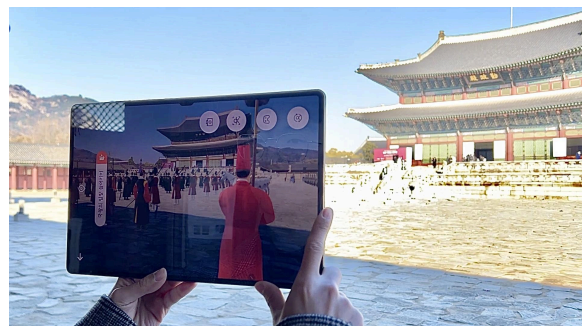

4. AR Movie (내 손안의 뽀로로)

[내 손안의 뽀로로] 1화~10화 이어보기 영상

4-1. AR Movie (내 손안의 뽀로로)_세계 최초 증강현실 기술 적용 웹 드라마 내 손안의 뽀로로 시즌 1 주인공 뽀로로(원)와 한유정 양(오)

4-2. AR Movie (내 손안의 뽀로로)_세계 최초 증강현실 기술 적용 웹 드라마 내 손안의 뽀로로 시즌 1 스틸 컷 (테이블 위에 나타난 뽀로로)

5. AR Toon

구글플레이 다운로드 앱스토어 다운로드 소개 영상 https://youtu.be/mxKZiUy_szA

6. XR쇼핑 앱 '코기뽀 숲'

구글플레이 다운로드 앱스토어 다운로드 소개 영상

7. New Business

문화재 XR 플랫폼
'헤리버스 공존'

프로젝트 컴어스
(멀티 IP형 메타버스)

프로젝트 메타펍스
(커뮤니티형 메타버스)

8. 문화재 XR 플랫폼 - 헤리버스 공존 : 경복궁 1887 진하례

9. '다이너스와 함께 AR' 및 '나도 다이너스 AI' 포토 키오스크

왼쪽부터 '나도 다이너스 AI', '다이너스와 함께 AR' 포토 키오스크