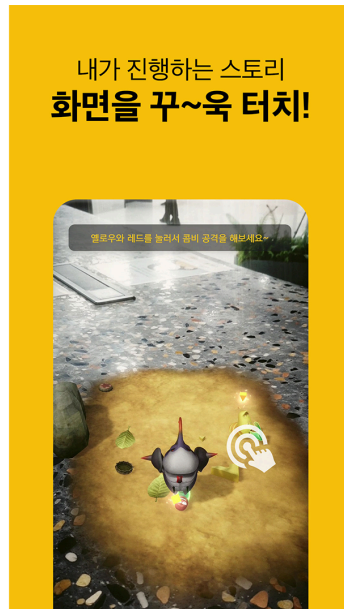

5. AR Toon

구글플레이 다운로드   앱스토어 다운로드   소개 영상 <https://youtu.be/mxKZiUy_szA>