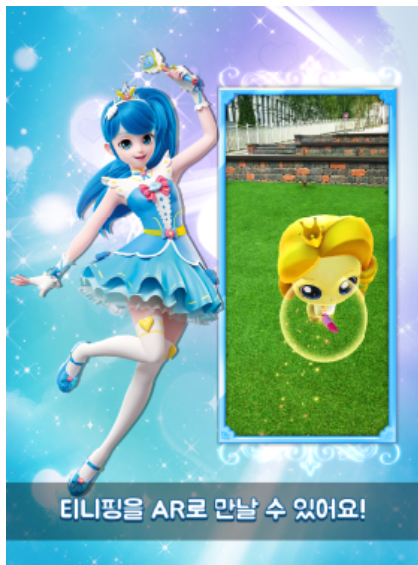

3-3. 캐치! 티니핑 AR

구글플레이 다운로드   앱스토어 다운로드   소개 영상 <https://youtu.be/4U3TiVYc-Sk>